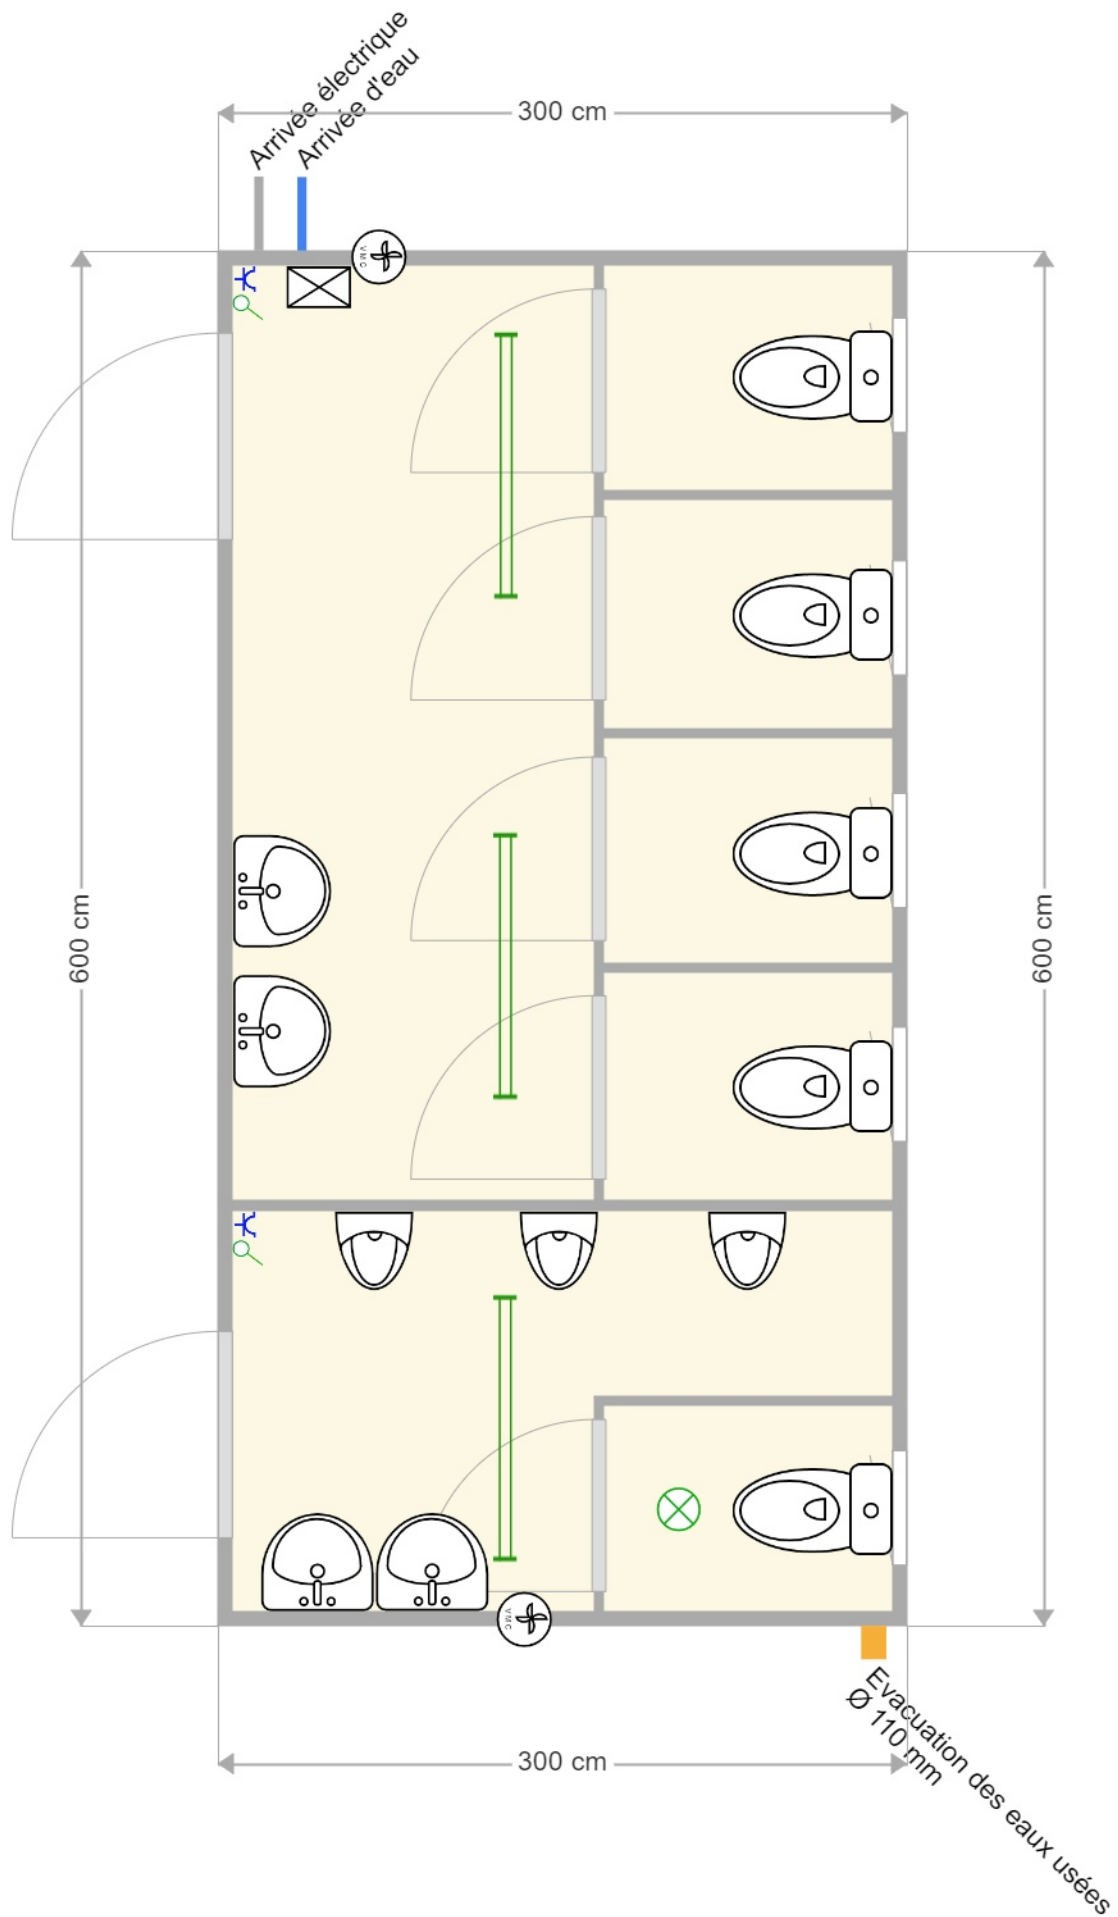

Module WC 600 x 300 cm

Schéma à titre indicatif