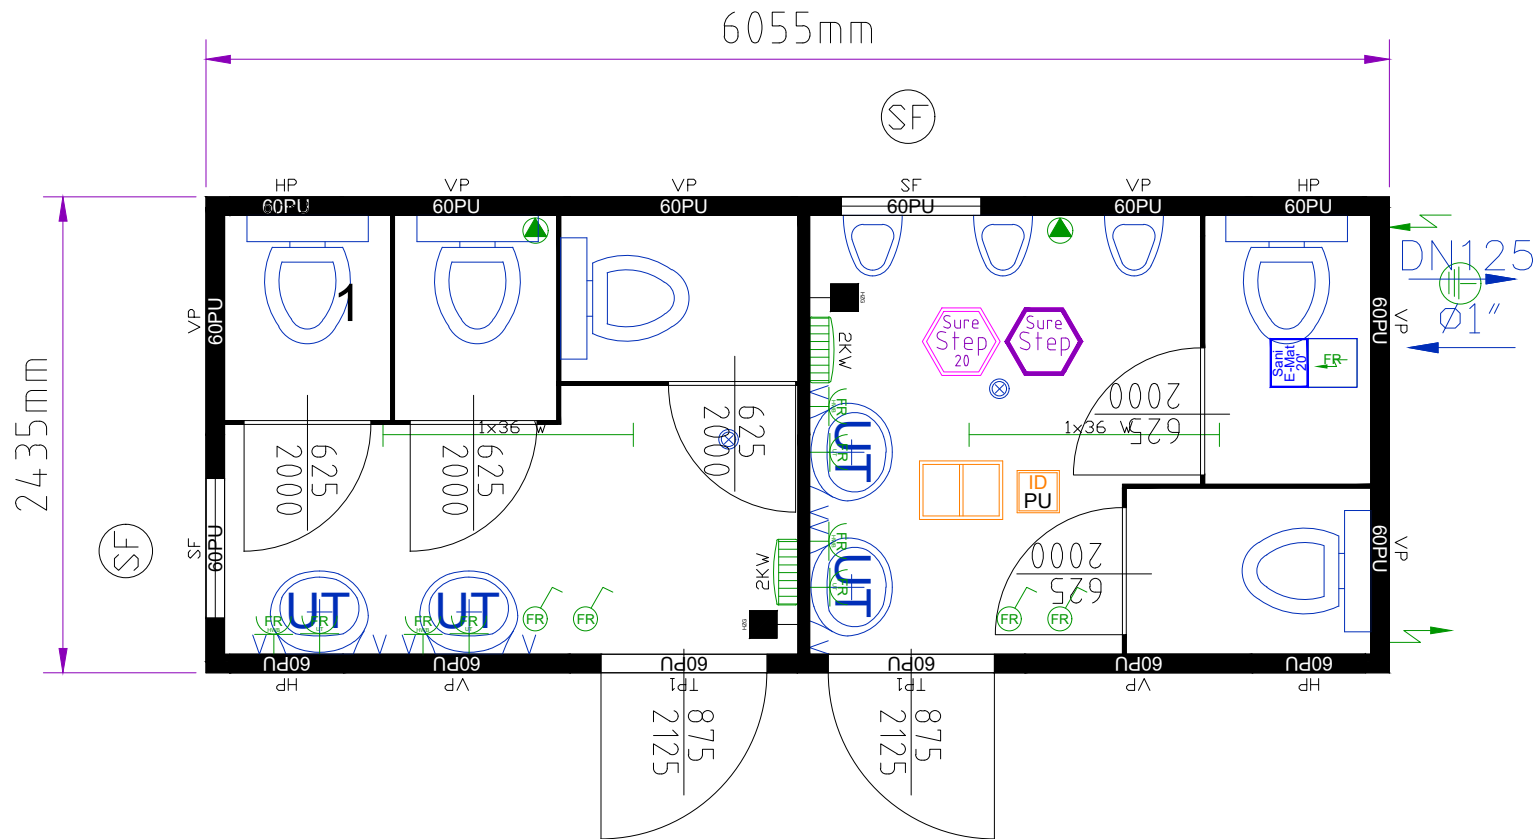

un ensemble comprenant:

Conteneur: 1x20'

Hauteur interieure: 2340 mm

Coloris: R: RAL P: RAL

Dessiné par:

Dessiné le:

Merci de retourner ce plan
signé avec votre accord

date: signature et cachet de l'entreprise