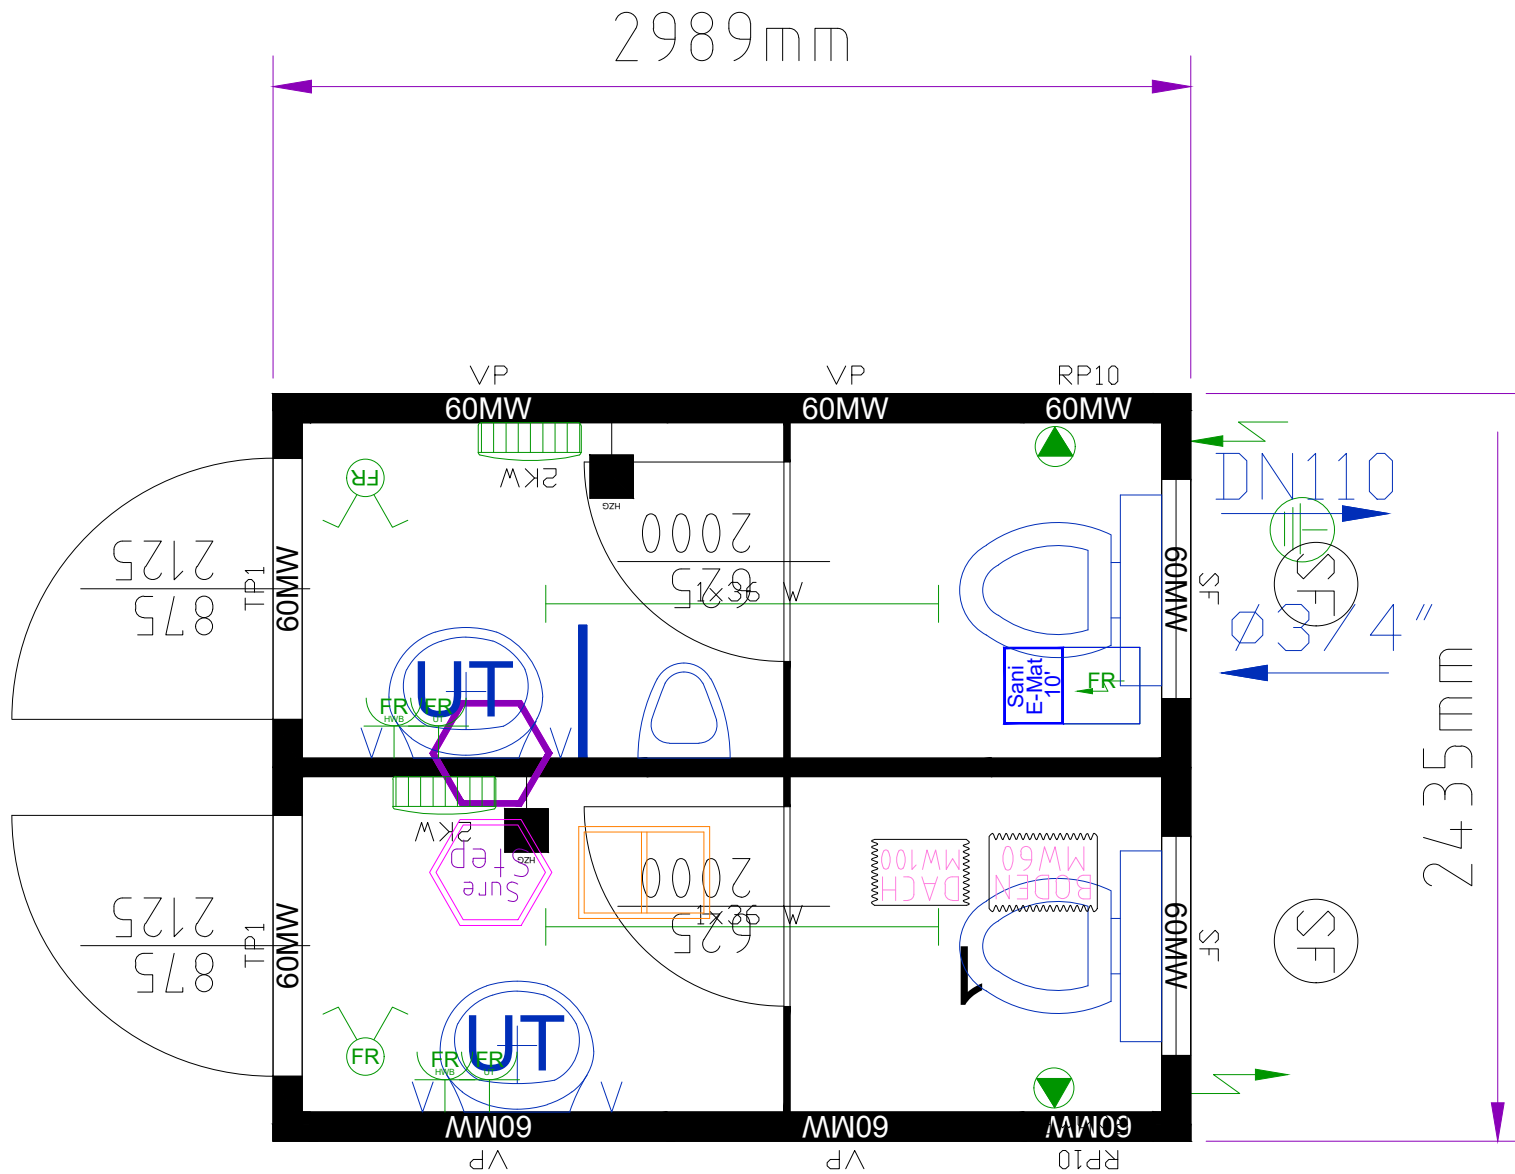

un ensemble comprenant:
 Conteneur: 1x10'
 Hauteur interieure: 2340 mm
 Coloris: R: RAL P: RAL

| | |
|--------------|---|
| Dessiné par: | Merci de retourner ce plan signé avec votre accord |
| Dessiné le: | |
| date: | signature et cachet de l'entreprise |