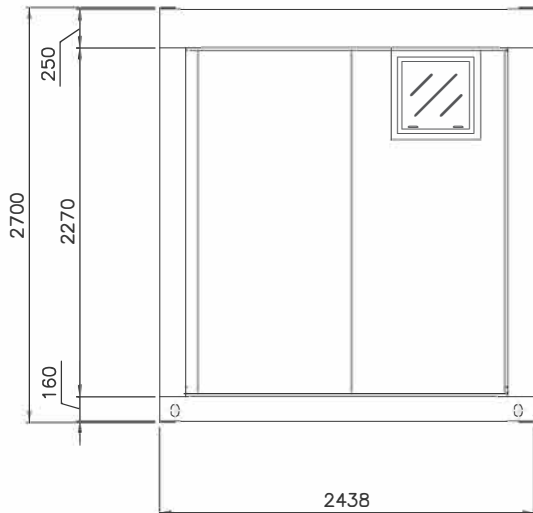

Plancher en bois-ciment

-  Prise haut pour boiler
-  Prise bas pour chauffage

C30 BE60