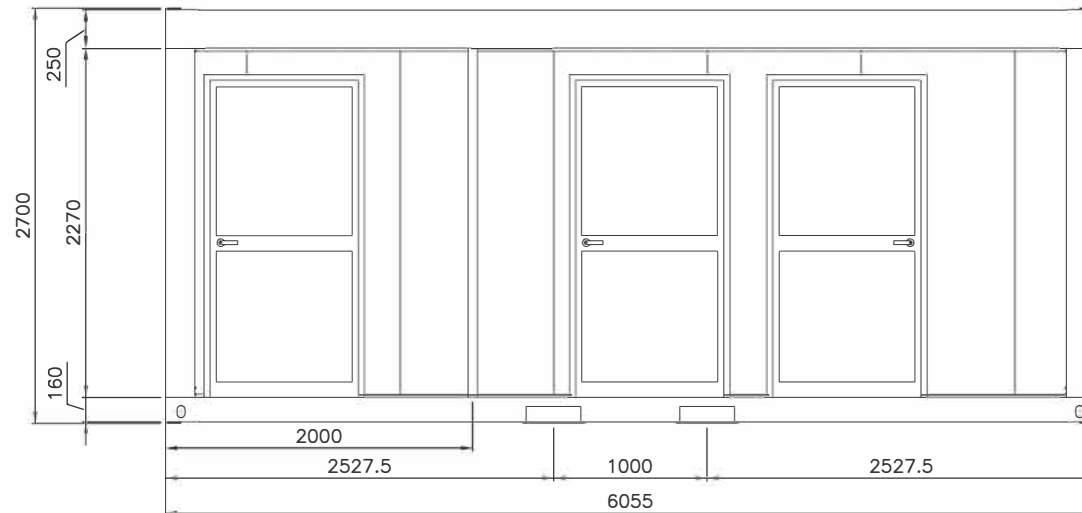

Plancher en bois-ciment

-  Prise haut pour boiler
-  Prise bas pour chauffage

C30 BE60