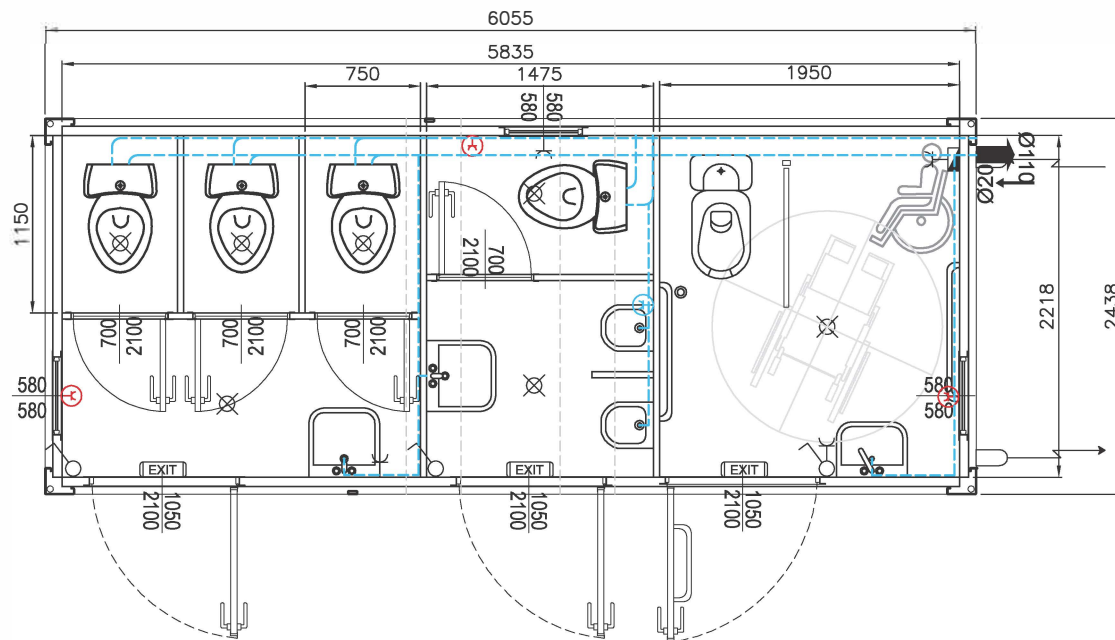

Plancher en bois-ciment

-  Prise haut pour boiler
-  Prise bas pour chauffage

C30 BE60